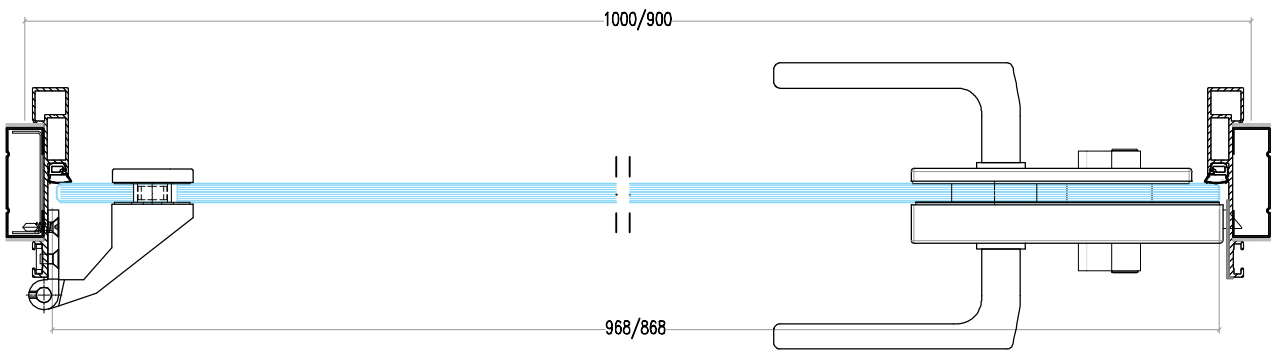

Puerta vidrio securit
Security glass doors

ST-410

ST-412

ST-414

Cotas a eje de la puerta de vidrio securit

Dimensions between axis of the security glass doors

ST-410

ST-412

ST-414

ST-410 A1000

Puerta vidrio securit

Security glass door

ST-410 A2000

Puerta doble vidrio securit

Double security glass doors

- 2** Soporte Vertical (SV)
Vertical support (SV)
- 3** Telescópico Superior
Upper telescopic
- 4** Telescópico inferior.
Lower telescopic
- 37** Tirafondo 4x35
Screw 4x35
- 38** Autotaladrante 3.9x32
Selfdrilling 3.9x32

- 39** Autotaladrante 3.9x16.
Selfdrilling 3.9x16
- 40** Taco Nylon
Nylon plug
- 41** Tapajuntas gris 2x20
Grey flashing 2x20
- 45** Tornillo Trilobular M5x12.
Screw M5x12 trilobular.
- 54** Soporte Vertical Puerta (SV).
Door Vertical Support (SV)