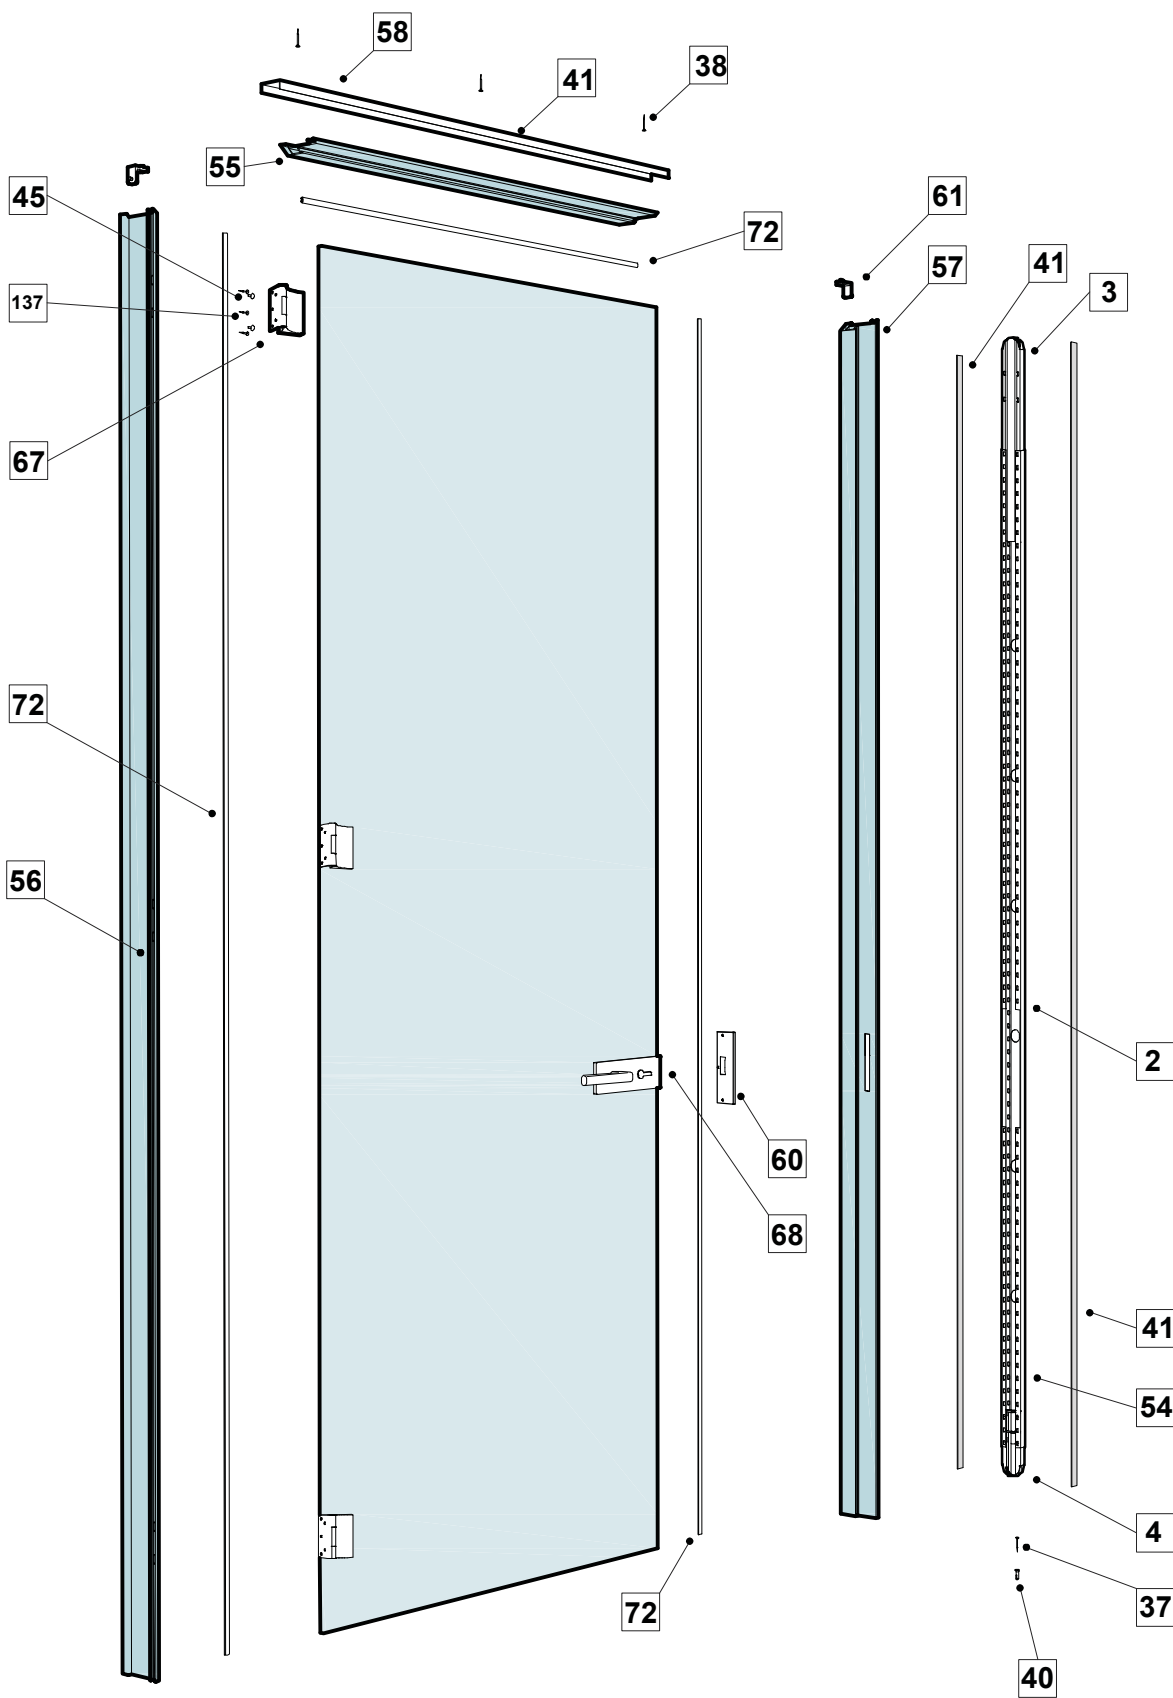

Puerta vidrio securit
Security glass doors

ST-410

ST-412

ST-414

Cotas a eje de la puerta de vidrio securit

Dimensions between axis of the security glass doors

ST-410

ST-412

ST-414

ST-410 A1000

Puerta vidrio securit

Security glass door

ST-410 A2000

Puerta doble vidrio securit

Double security glass doors

- 2** Soporte Vertical (SV)
Vertical support (SV)
- 3** Telescópico Superior
Upper telescopic
- 4** Telescópico inferior.
Lower telescopic
- 37** Tirafondo 4x35
Screw 4x35
- 38** Autotaladrante 3.9x32
Selfdrilling 3.9x32

- 39** Autotaladrante 3.9x16.
Selfdrilling 3.9x16
- 40** Taco Nylon
Nylon plug
- 41** Tapajuntas gris 2x20
Grey flashing 2x20
- 45** Tornillo Trilobular M5x12.
Screw M5x12 trilobular.
- 54** Soporte Vertical Puerta (SV).
Door Vertical Support (SV)

- 55** Perf. Marco Puerta Superior.
Door frame upper profile.
- 56** Perf. Marco Puerta lado Bisagra.
Door frame hinge side profile.
- 57** Perf. Marco Puerta lado Cerradura.
Door frame lock side profile.
- 58** Soporte Guía Marco Puerta.
Door frame support guide.
- 60** Resbalón Puerta Securit.
Swing securit door slip.