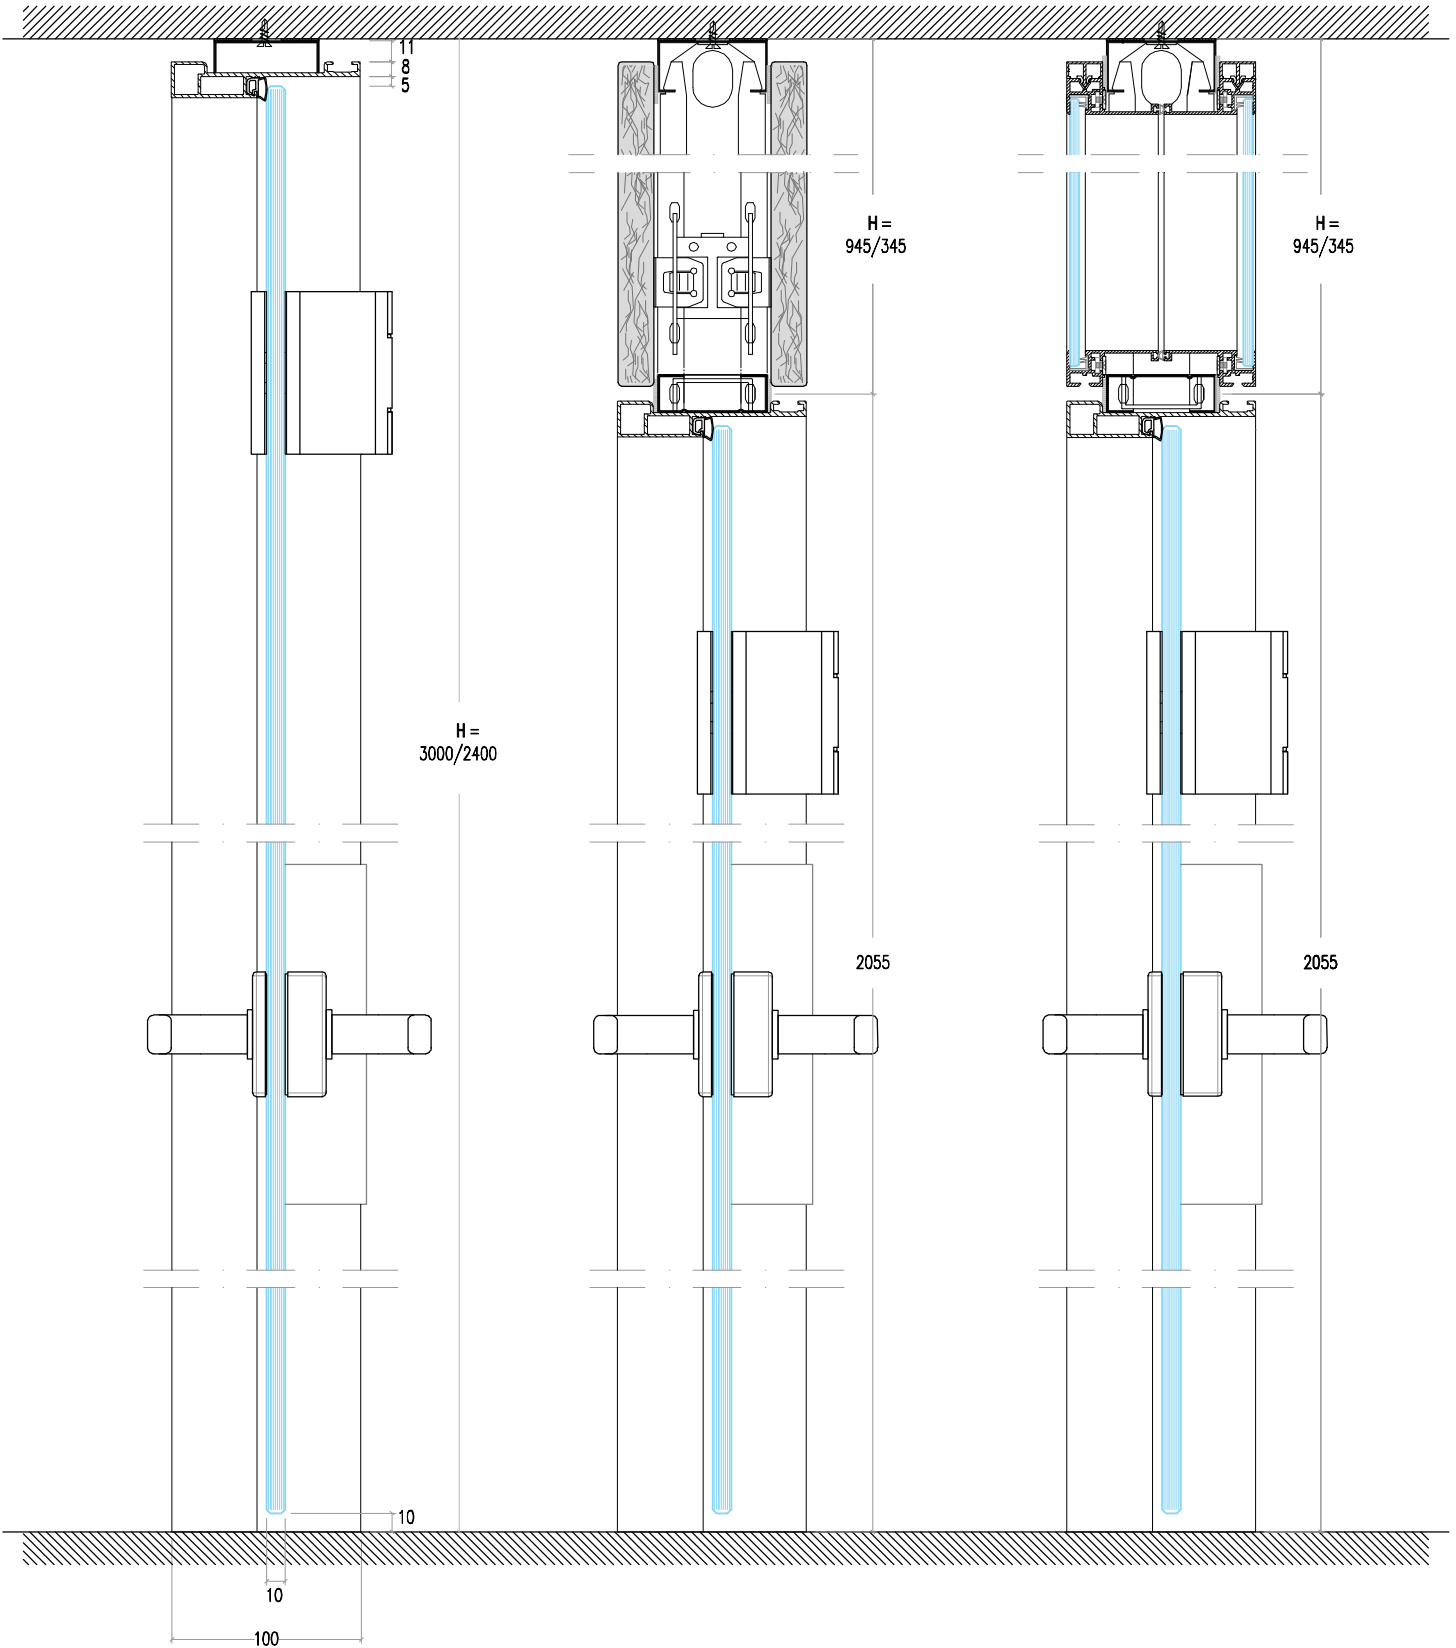

Puerta vidrio securit
Security glass doors

ST-410

ST-412

ST-414

Cotas a eje de la puerta de vidrio securit

Dimensions between axis of the security glass doors

ST-410

ST-412

ST-414

ST-410 A1000

Puerta vidrio securit

Security glass door

ST-410 A2000

Puerta doble vidrio securit

Double security glass doors

- 2** Soporte Vertical (SV)
Vertical support (SV)
- 3** Telescópico Superior
Upper telescopic
- 4** Telescópico inferior.
Lower telescopic
- 37** Tirafondo 4x35
Screw 4x35
- 38** Autotaladrante 3.9x32
Selfdrilling 3.9x32

- 39** Autotaladrante 3.9x16.
Selfdrilling 3.9x16
- 40** Taco Nylon
Nylon plug
- 41** Tapajuntas gris 2x20
Grey flashing 2x20
- 45** Tornillo Trilobular M5x12.
Screw M5x12 trilobular.
- 54** Soporte Vertical Puerta (SV).
Door Vertical Support (SV)

- 55** Perf. Marco Puerta Superior.
Door frame upper profile.
- 56** Perf. Marco Puerta lado Bisagra.
Door frame hinge side profile.
- 57** Perf. Marco Puerta lado Cerradura.
Door frame lock side profile.
- 58** Soporte Guía Marco Puerta.
Door frame support guide.
- 60** Resbalón Puerta Securit.
Swing securit door slip.