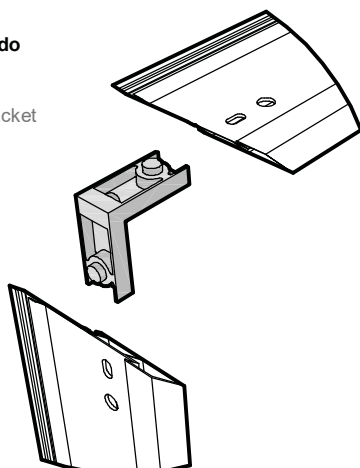

- 55** Perf. Marco Puerta Superior.
Door frame upper profile.
- 56** Perf. Marco Puerta lado Bisagra.
Door frame hinge side profile.
- 57** Perf. Marco Puerta lado Cerradura.
Door frame lock side profile.
- 58** Soporte Guía Marco Puerta.
Door frame support guide.
- 60** Resbalón Puerta Securit.
Swing securit door slip.

- 61** Escuadra de Unión Marco.
Frame union square.
- 67** Bisagra Puerta Securit.
Swing door hinge.
- 68** Cerradura Puerta Securit.
Swing door lock.
- 72** Goma Cierre Puerta de Paso.
Swing door rubber.
- 137** Autotaladrante 4.8x19
Selfdrilling 4.8x19

Detalle regulación bisagra puerta securit

Detail of regulation of the hinges in the securit glass door

Montaje de las escuadras de unión inglete

Assembly of the union brackets

Encajar el botón de posición de la escuadra de union en el mecanizado del marco de puerta.

Insert the positioning bottom of the bracket into the framed positioning holes.

Apretar con una llave Allen el tornillo de bloqueo del herraje de unión.

Tighten with an Allen key the blocking screw of the union bracket.