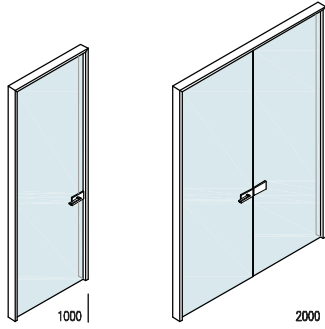

Puerta vidrio securit
Security glass doors

ST-410

ST-412

ST-414

Cotas a eje de la puerta de vidrio securit

Dimensions between axis of the security glass doors

ST-410

ST-412

ST-414

ST-410 A1000

Puerta vidrio securit

Security glass door

ST-410 A2000

Puerta doble vidrio securit

Double security glass doors

- 2** Soporte Vertical (SV)
Vertical support (SV)
- 3** Telescópico Superior
Upper telescopic
- 4** Telescópico inferior.
Lower telescopic
- 37** Tirafondo 4x35
Screw 4x35
- 38** Autotaladrante 3.9x32
Selfdrilling 3.9x32