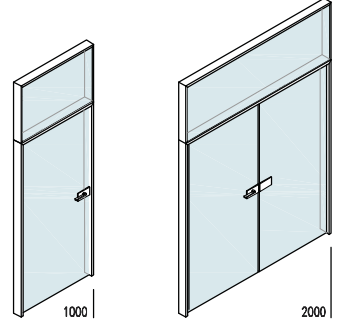

Puerta vidrio securit
Security glass doors

ST-410

ST-412

ST-414

Cotas a eje de la puerta de vidrio securit

Dimensions between axis of the security glass doors

ST-410

ST-412

ST-414

ST-410 A1000

Puerta vidrio securit

Security glass door

ST-410 A2000

Puerta doble vidrio securit

Double security glass doors

- 2** Soporte Vertical (SV)
Vertical support (SV)
- 3** Telescópico Superior
Upper telescopic
- 4** Telescópico inferior.
Lower telescopic
- 37** Tirafondo 4x35
Screw 4x35
- 38** Autotaladrante 3.9x32
Selfdrilling 3.9x32