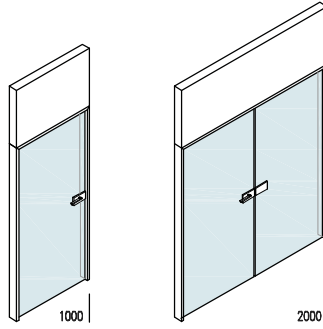

Puerta vidrio securit
Security glass doors

ST-410

ST-412

ST-414

Cotas a eje de la puerta de vidrio securit

Dimensions between axis of the security glass doors

ST-410

ST-412

ST-414

ST-410 A1000

Puerta vidrio securit

Security glass door

ST-410 A2000

Puerta doble vidrio securit

Double security glass doors

- 2** Soporte Vertical (SV)
Vertical support (SV)
- 3** Telescópico Superior
Upper telescopic
- 4** Telescópico inferior.
Lower telescopic
- 37** Tirafondo 4x35
Screw 4x35
- 38** Autotaladrante 3.9x32
Selfdrilling 3.9x32