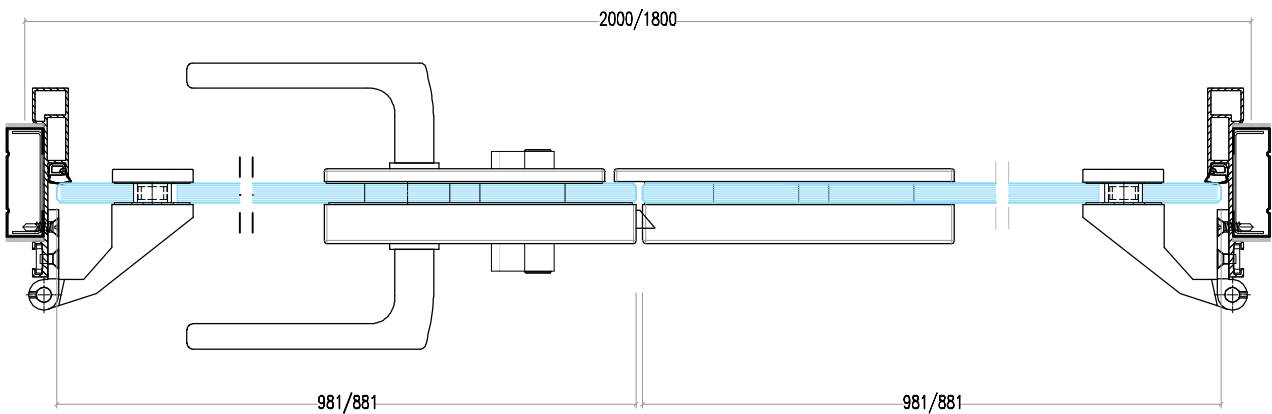

Puerta vidrio securit
Security glass doors

ST-410

ST-412

ST-414

Cotas a eje de la puerta de vidrio securit

Dimensions between axis of the security glass doors

ST-410

ST-412

ST-414

ST-410 A1000

Puerta vidrio securit

Security glass door

ST-410 A2000

Puerta doble vidrio securit

Double security glass doors

- 2** Soporte Vertical (SV)
Vertical support (SV)
- 3** Telescópico Superior
Upper telescopic
- 4** Telescópico inferior.
Lower telescopic
- 37** Tirafondo 4x35
Screw 4x35
- 38** Autotaladrante 3.9x32
Selfdrilling 3.9x32

- 39** Autotaladrante 3.9x16.
Selfdrilling 3.9x16
- 40** Taco Nylon
Nylon plug
- 41** Tapajuntas gris 2x20
Grey flashing 2x20
- 45** Tornillo Trilobular M5x12.
Screw M5x12 trilobular.
- 54** Soporte Vertical Puerta (SV).
Door Vertical Support (SV)